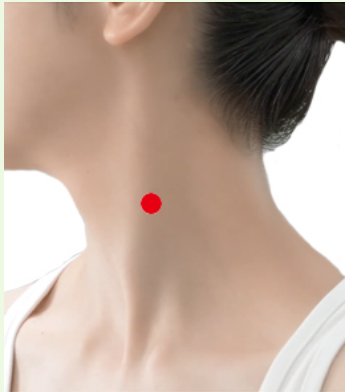

# ツボから症状

### ツボの位置

のどぼとけの高さと線と首を横に向けたとき浮き出る筋肉のきわと交わるところが天窓(てんそう)です。