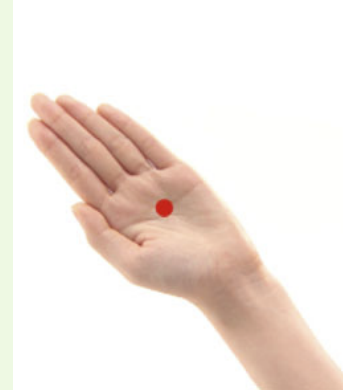

労宮 ろうきゅう

ツボの位置

手を軽くにぎり指を折り曲げた時、中指の先が手のひらにあたるところが労宮(ろうきゅう)です。

ツボの働き > カラダの潤いをコントロールする腎機能を高めて、手のむくみを緩和します

ツボの探し方 > ●へこみをさがす ●押すと軽い痛みのあるところ ●皮膚のカサつきもチェック