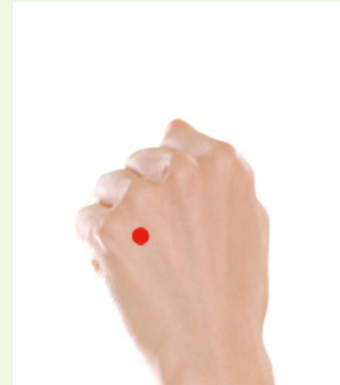

中渚 ちゅうしょ

ツボの位置

手をにぎった時、小指と薬指の関節にできるくぼみが中渚(ちゅうしょ)です。

動画で詳しく

ツボの働き > 耳まわりの緊張を緩め血行を促します

ツボの探し方 > ●へこみをさがす ●押すと軽い痛みのあるところ ●皮膚のカサつきもチェック