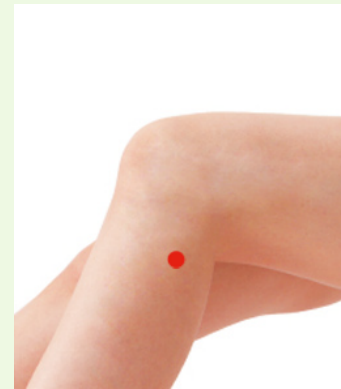

症状からツボ

口が苦い

動画で詳しく

太衝 たいしょう

ツボの位置

足の甲の親指と人さし指の骨が交わる場所から、やや指先よりのへこみが太衝(たいしょう)です。

動画で詳しく

陽陵泉 ようりょうせん

ツボの位置

ひざの外側下にある骨のでっぱり直下のへこみが陽陵泉(ようりょうせん)です。

ツボの働き > 食べものの消化吸収を促し、気持ちを伸びやかにして、味覚の違和感を緩和します

ツボの探し方 > ●へこみをさがす ●押すと軽い痛みのあるところ ●皮膚のカサつきもチェック