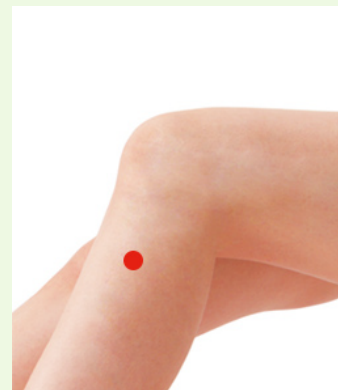

症状からツボ 顔の神経痛

動画で詳しく

合谷 ごうこく

ツボの位置

親指と人さし指の骨がまじわったところから、やや人さし指よりのへこみが合谷(ごうこく)です

動画で詳しく

足三里 あしさんり

ツボの位置

ひざのお皿のすぐ下、外側のくぼみに人さし指をおき、指幅4本そろえて小指があたっているところが足三里(あしさんり)です。

ツボの働き > 顔の血行を促してむくみが軽減すると、神経の圧迫による痛みが緩和します

ツボの探し方 > ●へこみをさがす ●押すと軽い痛みのあるところ ●皮膚のカサつきもチェック