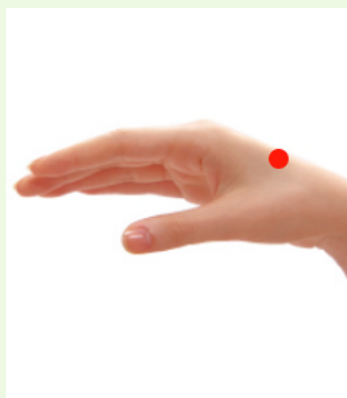

症状からツボ 顔の神経痛

動画で詳しく

合谷 ごうこく

ツボの位置

親指と人さし指の骨がまじわったところから、やや人さし指よりのへこみが合谷(ごうこく)です

動画で詳しく

足三里 あしさんり

ツボの位置

ひざのお皿のすぐ下、外側のくぼみに人さし指をおき、指幅4本そろえて小指があたっているところが足三里(あしさんり)です。

ツボの働き > 顔の血行を促してむくみが軽減すると、神経の圧迫による痛みが緩和します

ツボの探し方 > ●へこみをさがす ●押すと軽い痛みのあるところ ●皮膚のカサつきもチェック