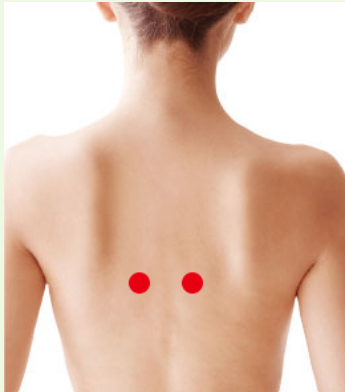

ツボから症状

膈俞 かくゆ

動画で見る

ツボの位置

肩甲骨の下端と同じ高さで、背骨から外側へ指幅2本よこが膈俞(かくゆ)です。

ツボの探し方

- へこみをさがす
- 押すと軽い痛みのあるところ
- 皮膚のカサつきもチェック

ツボノート

ツボ名	膈俞
経絡名	足の太陽膀胱経 (たいようぼうこうけい)
英略	BL17
要穴	八会穴の血会 (はちえけつのかつえ)

由来

「膈」は横隔膜を表し、横隔膜の近くにある。
横隔膜に「気・血」が注ぐ背部俞穴という事から名づけられた。
しゃくりの治療穴ともいわれている。