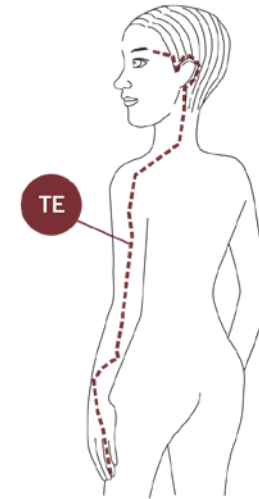

ツボから症状

臑会 じゅえ

動画で見る

ツボの位置

肩の後ろ側で腕の付け根にできるくぼみから指幅4本下がったところが臑会(じゅえ)です。

ツボの探し方

- へこみをさがす
- 押すと軽い痛みのあるところ
- 皮膚のカサつきもチェック

ツボノート

ツボ名	臑会
経絡名	手の少陽三焦経 (しょうようさんしょうけい)
英略	TE13

由来

「臑」は上腕の前面、「会」は会うの意味。

三焦経と陽維脈の会うところであるため名づけられた。