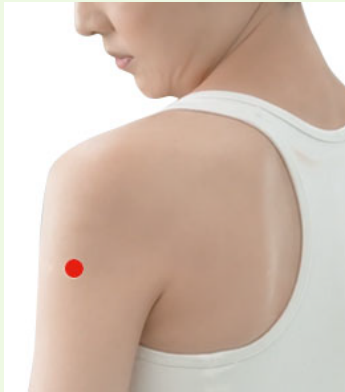

ツボから症状

臑会 じゅえ

動画で見る

ツボの位置

肩の後ろ側で腕の付け根にできるくぼみから指幅4本下がったところが臑会(じゅえ)です。

ツボの探し方

- へこみをさがす
- 押すと軽い痛みのあるところ
- 皮膚のカサつきもチェック

ツボノート

ツボ名	臑会
経絡名	手の少陽三焦経 (しょうようさんしょうけい)
英略	TE13

由来

「臑」は上腕の前面、「会」は会うの意味。

三焦経と陽維脈の会うところであるため名づけられた。