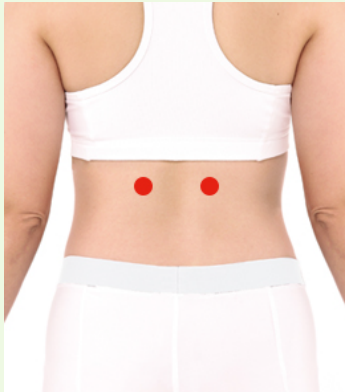

ツボから症状

胃脘 いゆ

動画で見る

ツボの位置

ヒジと同じ高さの背骨から骨を2つ上がり左右に指をずらし押して気持ちよく感じるところが胃脘(いゆ)です。

ツボの探し方

- へこみをさがす
- 押すと軽い痛みのあるところ
- 皮膚のカサつきもチェック

ツボノート

ツボ名	胃脘
経絡名	足の太陽膀胱経 (たいようぼうこうけい)
英略	BL21
要穴	胃の背部脘穴(はいぶゆけつ)

由来

胃の裏側にあるツボ。
胃の疾患を治す要穴。
経気がめぐるところでもある。