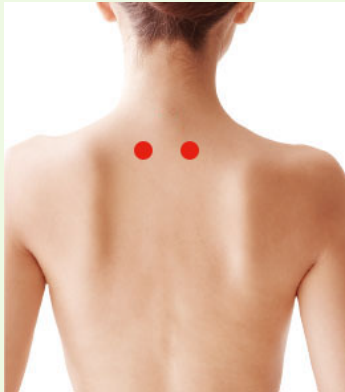

# ツボから症状

### ツボの位置

うつむいた時、首のつけ根でいちばんでっばっている骨のすぐ下のくぼみから骨2つ下がり左右外側にずれたところが風門(ふうもん)です。