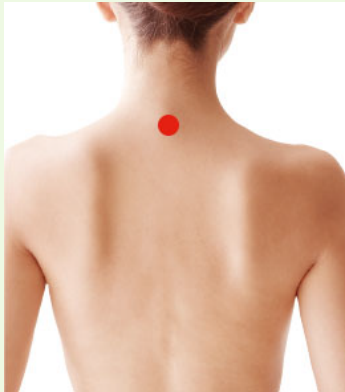

ツボから症状

大椎 だいつい

動画で見る

ツボの位置

うつむいた時、首のつけ根でいちばんでっばっている骨のすぐ下のくぼみが大椎(だいつい)です。

ツボの探し方

- へこみをさがす
- 押すと軽い痛みのあるところ
- 皮膚のカサつきもチェック

ツボノート

ツボ名	大椎
経絡名	督脈 (とくみやく)
英略	GV14

由来

「大」は大きい 大切の意。
「椎」は椎骨。
頸椎の中の最も大きい椎骨(第7頸椎)でっぱりということで大椎と呼ばれます。