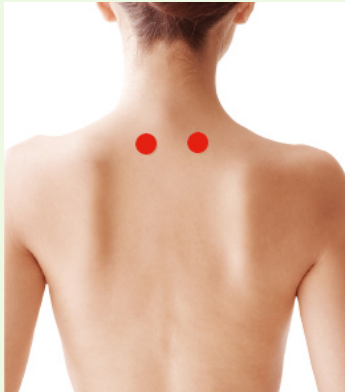

# ツボから症状

## 大杼 だいじょ

動画で見る

### ツボの位置

うつむいた時、首のつけ根でいちばんでっばっている骨のすぐ下のくぼみから外側へ指幅2本よこが大杼(だいじょ)です。

### 由来

「大」は大きい、「杼(ひ)」は、はたおり機に使う横糸をまく「杼」という糸巻きのこと。

頸椎の両側に大きく伸びる横突起が「杼」に似ているのでその名がついた。