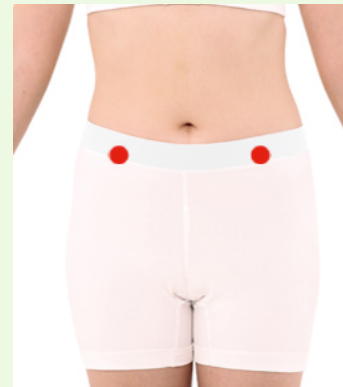

症状からツボ

便秘

神門 しんもん

ツボの位置

手首の曲がりジワを小指側へなでてゆき、骨の出っぱりの手前で指が止まるところが神門(しんもん)です。

動画で詳しく

腹結 ふっけつ

ツボの位置

おへそと腰骨を結ぶ線と、乳頭から下がった線との交わったところが腹結(ふっけつ)です。

動画で詳しく

ツボの働き > 自律神経の働きをととのえ、腸の動き、運動を促します。

ツボの探し方 > ●へこみをさがす ●押すと軽い痛みのあるところ ●皮膚のカサつきもチェック