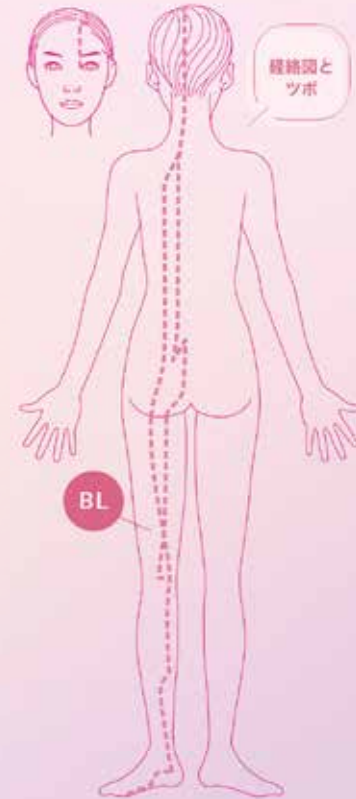

ツボ

上髎 じょうりょう

● ツボの位置

おしりの真ん中にある骨が仙骨です。仙骨の4つのくぼみのうちいちばん上のくぼみが上髎(じょうりょう: BL31)です。

TUBO NOTE

ツボ名	上髎(じょうりょう)
経絡名	足の太陽膀胱経
英略	BL31

由来

「上」は上、「髎」は仙骨孔を意味する。仙骨孔には左右合わせて8穴あり「八髎穴(はちりょうけつ)」と呼ばれており、その一番上にあるくぼみにあるツボということでこの名づけられた。

ツボは血行不良をおこしているポイント > ●へこみをさがす ●押すと軽い痛みのあるところ ●皮膚のカサつきもチェック