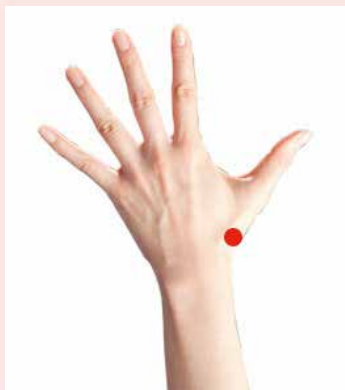

## ツボ

### ● ツボの位置

手の甲を上にして手首の親指よりにある2本のすじの真ん中のくぼみが陽溪(ようけい:LI5)です。