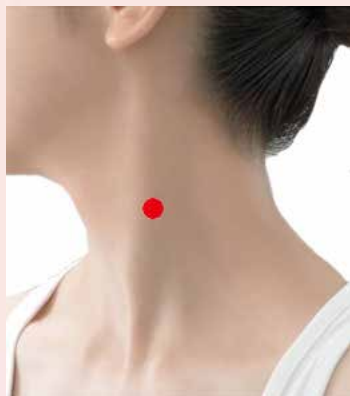

天窓 てんそう

● ツボの位置

のどぼとけの高さと線と首を横に向け
たとき浮き出る筋肉のきわと交わると
ころが天窓(てんそう: SI16)です。

TUBO NOTE

ツボ名	天窓(てんそう)
経絡名	手の太陽小腸経
英略	SI16

由来

「天」は頭部を指し、「窓」は頭部
にある七竅(しちきょう)眼、鼻、耳、
口の7つの穴のこと。

天窓は七竅 眼、鼻、耳、口の疾患
に効果があることから、窓を開け、
気の通りをよくすることから名づけ
られた。

ツボは血行不良をおこしているポイント > ●へこみをさがす ●押すと軽い痛みのあるところ ●皮膚のカサつきもチェック