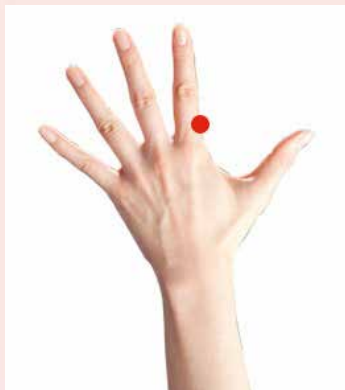

## ツボ

# 二間 じかん

### ●ツボの位置

人さし指の指先から指をすべらせてつけ根側面のふくらみで指が止まるところが二間(じかん:LI2)です。

### 由来

「二」は2番目、「間」はあいだの意味。人さし指の第2節にあり、手の陽明大腸経の2番目のツボであることから名づけられた。

ツボは血行不良をおこしているポイント > ●へこみをさがす ●押すと軽い痛みのあるところ ●皮膚のカサつきもチェック