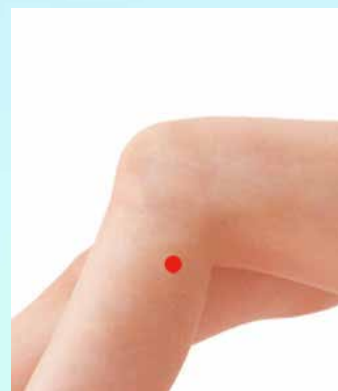

### ● ツボの位置

足の甲の親指と人さし指の骨が交わる場所から、やや指先よりのへこみが太衝(たいしょう)です。

動画で詳しく

### ● ツボの位置

ひざの外側下にある骨のでっぱりすぐ下のへこみが陽陵泉(ようりょうせん)です。

ツボの働き > 食べものの消化吸収を促し、気持ちを伸びやかにして、味覚の違和感を緩和します

ツボは血行不良をおこしているポイント > ●へこみをさがす ● 押すと軽い痛みのあるところ ● 皮膚のカサつきもチェック