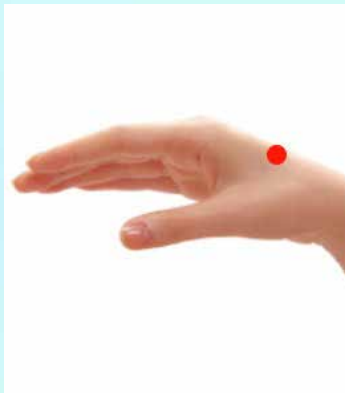

顔の神経痛

動画で詳しく

合谷 ごうこく

● ツボの位置

親指と人さし指の骨がまじわったところから、やや人さし指よりのへこみが合谷(ごうこく)です

動画で詳しく

足三里 あしさんり

● ツボの位置

ひざのお皿のすぐ下、外側のくぼみに人さし指をおき、指幅4本そろえて小指があたっているところが足三里(あしさんり)です。

ツボの働き > 顔の血行を促してむくみが軽減すると、神経の圧迫による痛みが緩和します

ツボは血行不良をおこしているポイント > ●へこみをさがす ● 押すと軽い痛みのあるところ ● 皮膚のカサつきもチェック