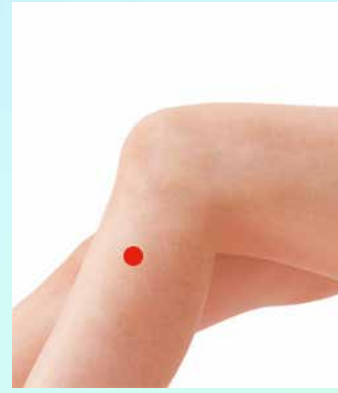

顔の神経痛

動画で詳しく

合谷 ごうこく

● ツボの位置

親指と人さし指の骨がまじわったところから、やや人さし指よりのへこみが合谷(ごうこく)です

動画で詳しく

足三里 あしさんり

● ツボの位置

ひざのお皿のすぐ下、外側のくぼみに人さし指をおき、指幅4本そろえて小指があたっているところが足三里(あしさんり)です。

ツボの働き > 顔の血行を促してむくみが軽減すると、神経の圧迫による痛みが緩和します

ツボは血行不良をおこしているポイント > ●へこみをさがす ● 押すと軽い痛みのあるところ ● 皮膚のカサつきもチェック