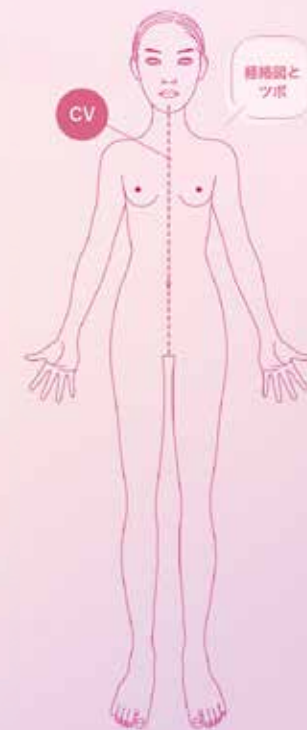

### ● ツボの位置

おへその上に親指をおき、そこから親指一本下がったところが陰交(いんこう)です。

## TUBO NOTE

|     |          |
|-----|----------|
| ツボ名 | 陰交(いんこう) |
| 経絡名 | 任脈       |
| 英略  | CV7      |

### 由来

「交」は交わる。  
任脈、衝脈、足の少陰腎経の「陰」経の三経が交わるツボという意味。

ツボは血行不良をおこしているポイント ➤ ●へこみをさがす ●押すと軽い痛みのあるところ ●皮膚のカサつきもチェック