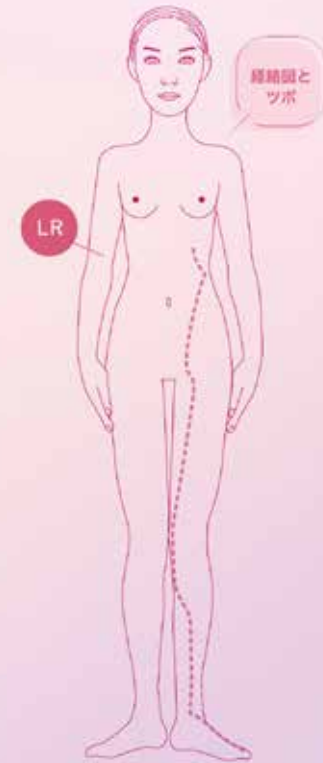

膝眼 しつがん

●ツボの位置

ひざのお皿のすぐ下にある左右のくぼみが膝眼(しつがん)です。

TUBO NOTE

ツボ名	膝眼(しつがん)
経絡名	足の厥陰肝経
英略	LR7

由来

ひざのお皿の下の両側のくぼみが子牛の眼のように見えるところから膝眼。ひざの内側が内膝眼、外側が外膝眼と呼ばれます。ひざの痛みをやわらげることで知られています。

ツボは血行不良をおこしているポイント > ●へこみをさがす ●押すと軽い痛みのあるところ ●皮膚のカサつきもチェック