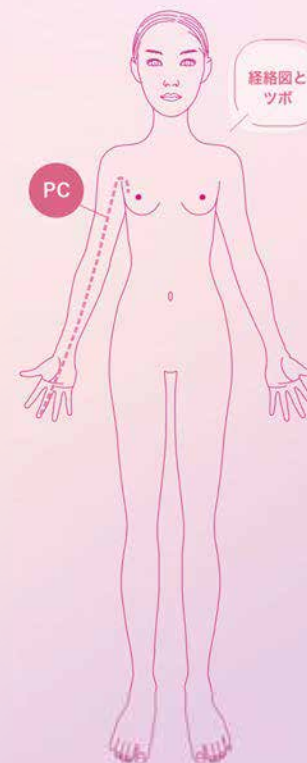

郄門 げきもん

● ツボの位置

手首の曲がりジワの真ん中とヒジの曲がりジワの真ん中をむすんだ線の真ん中が郄門(げきもん)です。

● 症状

動悸・息切れ

TUBO NOTE

ツボ名	郄門(げきもん)
経絡名	手の厥陰心包経
英略	PC4
要穴	心包経の郄穴

由来

「郄」はすき間。「門」は出入口。前腕の筋のすき間にあり、気血が深部に集まるところをさすところから郄門と呼ばれてきました。

ツボは血行不良をおこしているポイント > ●へこみをさがす ●押すと軽い痛みのあるところ ●皮膚のカサつきもチェック