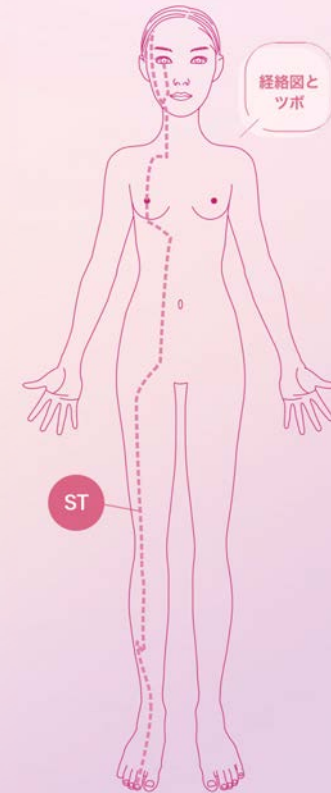

天枢 てんすう

● ツボの位置

おへそに人さし指をおき、指幅3本そろえてくすり指があたっているところが天枢(てんすう)です。

TUBO NOTE

ツボ名	天枢
経絡名	足の陽明胃経
英略	ST25
要穴	大腸の募穴

由来

「天」は上、上半身。「枢」はかなめ、天の気と地の気を分ける重要なところ。

ツボは血行不良をおこしているポイント > ●へこみをさがす ●押すと軽い痛みのあるところ ●皮膚のカサつきもチェック