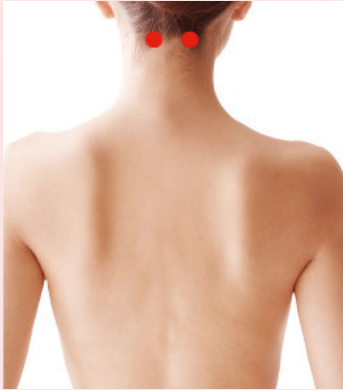

天柱 てんちゅう

● ツボの位置

首の後ろの左右のすじに指をおき、そこから指をすり上げ、髪の毛の生えざわが天柱(てんちゅう)です。

TUBO NOTE

ツボ名	天柱
経絡名	足の太陽膀胱経 (BL)
英略	BL10

由来

「天」はあたま。「柱」は支える、頭を支える重要なところにあるツボ。

ツボは血行不良をおこしているポイント > ●へこみをさがす ●押すと軽い痛みのあるところ ●皮膚のカサつきもチェック