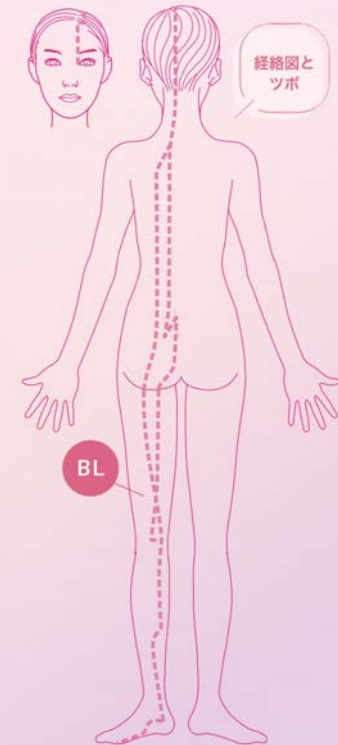

天柱 てんちゅう

● ツボの位置

首の後ろの左右のすじに指をおき、そこから指をすり上げ、髪の毛の生えざわが天柱(てんちゅう)です。

TUBO NOTE

ツボ名	天柱
経絡名	足の太陽膀胱経 (BL)
英略	BL10

由来

「天」はあたま。「柱」は支える、頭を支える重要なところにあるツボ。

ツボは血行不良をおこしているポイント > ●へこみをさがす ●押すと軽い痛みのあるところ ●皮膚のカサつきもチェック