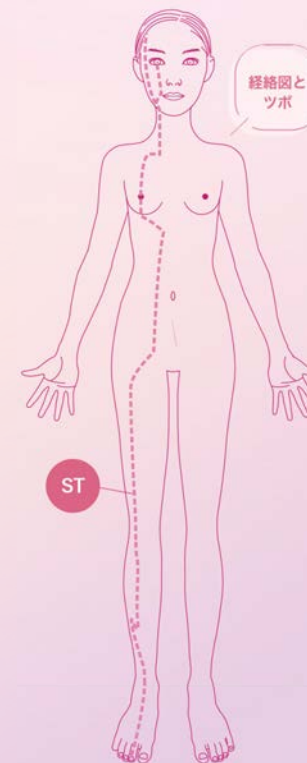

梁丘 りょうきゅう

● ツボの位置

ひざのお皿の外側角に、くすり指をおき、指3本そえて人さし指があたっているところが梁丘(りょうきゅう)です。

TUBO NOTE

ツボ名	梁丘
経絡名	足の陽明胃経 (ST)
英略	ST34
要穴	胃経の郄穴

由来

「梁」はハリ、「丘」はもりあがったところ、ひざの上のもりあがったところ。

ツボは血行不良をおこしているポイント > ●へこみをさがす ●押すと軽い痛みのあるところ ●皮膚のカサつきもチェック