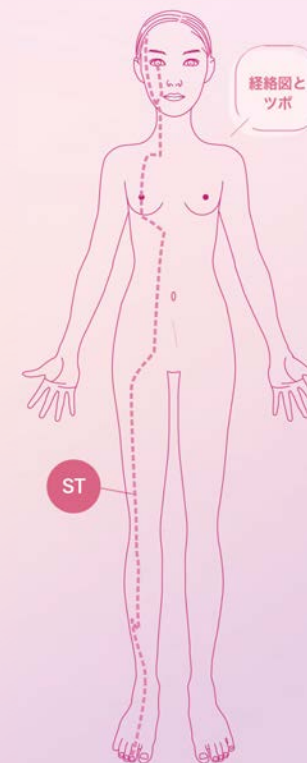

厲兌 れいだ

● ツボの位置

足の第2趾、ツメの生え際の外側の角が厲兌(れいだ)です。

TUBO NOTE

ツボ名	厲兌
経絡名	足の陽明胃経 (ST)
英略	ST45
要穴	胃経の井金穴

由来

「厲」ははげしいすどい、「兌」は小さな穴。水の集まるツボ

ツボは血行不良をおこしているポイント > ●へこみをさがす ●押すと軽い痛みのあるところ ●皮膚のカサつきもチェック