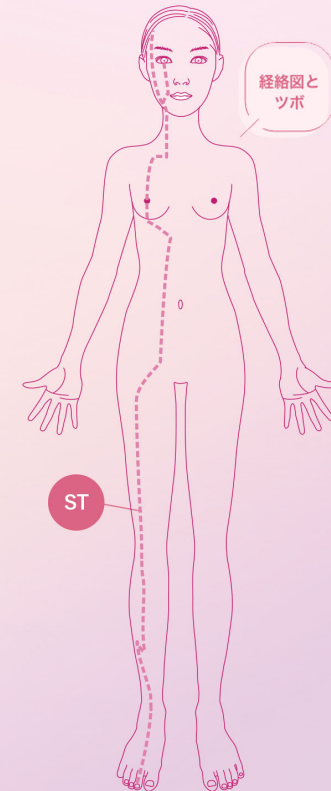

## ●ツボの位置

足の指を折り曲げ、第2趾と第3趾の骨の付け根にある関節の出っぺりから足首よりのくぼみが陷谷(かんこく)です。

## TUBO NOTE

ツボ名	陷谷
経絡名	足の陽明胃経 (ST)
英略	ST43
要穴	胃経の愈木穴

## 由来

「陷」はくぼみ「谷」はたに、足の中足骨間のくぼみのツボ

ツボは血行不良をおこしているポイント > ●へこみをさがす ●押すと軽い痛みのあるところ ●皮膚のカサつきもチェック