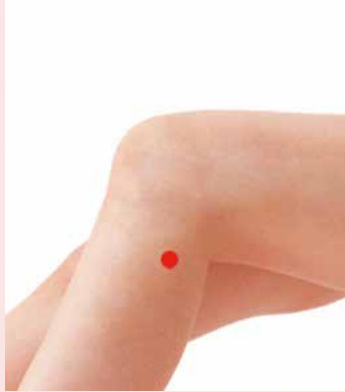

ツボ

陽陵泉 ようりょうせん

●ツボの位置

ひざの外側下にある骨のでっばりのすぐ下のへこみが陽陵泉(ようりょうせん)です。

TUBO NOTE

ツボ名	陽陵泉
経絡名	足の少陽胆経
英略	GB34
要穴	胆経の合土穴、 八会穴の筋会、 胆の下合穴

由来

「陽」は外、ここではひざの外側
「陵」は丘、もりあがり「泉」は気が湧きだすところ、ひざの腓骨頭の近くのへこみにあるツボ。

ツボは血行不良をおこしているポイント > ●へこみをさがす ●押すと軽い痛みのあるところ ●皮膚のカサつきもチェック