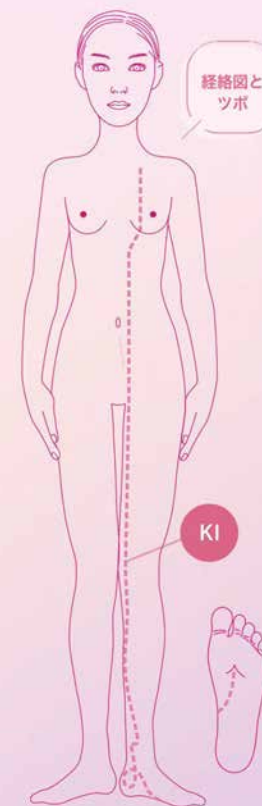

ツボ

照海 しょうかい

● ツボの位置

内くるぶしの真下にあり、押すと痛みを感じるくぼみが照海(しょうかい)です。

● 症状

トイレが近い・耳が聞こえにくい・耳なり

TUBO NOTE

ツボ名	照海
経絡名	足の少陰腎経
英略	KI 6
要穴	八脈交会穴

由来

「照」はてらす、あきらかとなるの意。「海」はひろく集まる場所。照海は腎経の気が集まるツボ

ツボは血行不良をおこしているポイント > ●へこみをさがす ●押すと軽い痛みのあるところ ●皮膚のカサつきもチェック