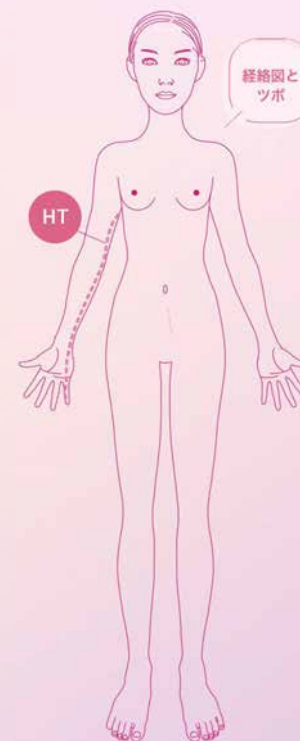

ツボ

神門 しんもん

●ツボの位置

手首の曲がりジワを小指側へなでてゆき、骨の出っばりの手前で指が止まるところが神門(しんもん)です。

●症状

不安になる・落ち込む・動悸・息切れ
・汗かき症・便秘・食欲がない・耳が聞こえにくい

TUBO NOTE

ツボ名	神門
経絡名	手の少陰心経
英略	HT 7
要穴	心の原穴、心経の愈土穴

由来

古代中国では心臓は生命の根源であり、精神や意識もつかさどるとされていた。そのために心経のツボには神の文字があてられてきた。

ツボは血行不良をおこしているポイント > ●へこみをさがす ●押すと軽い痛みのあるところ ●皮膚のカサつきもチェック