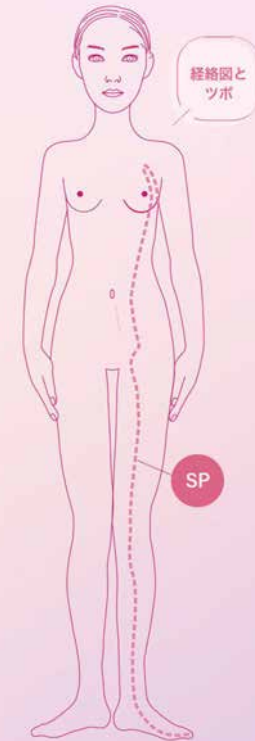

ツボ

三陰交 さんいんこう

●ツボの位置

内くるぶしのいちばん高いところに小指をおき、指幅4本そろえて、人さし指があたっているところが三陰交(さんいんこう)です。

●症状

不安になる・落ち込む・じんましん・ひざ痛

TUBO NOTE

ツボ名	三陰交
経絡名	足の太陰脾経
英略	SP6
要穴	

由来

「交」はまじわるの意。足の三陰経(肝経・脾経・腎経)が交わるところにあるために、この三経にあらわれる症状にひろく対応できるツボ

ツボは血行不良をおこしているポイント > ●へこみをさがす ●押すと軽い痛みのあるところ ●皮膚のカサつきもチェック