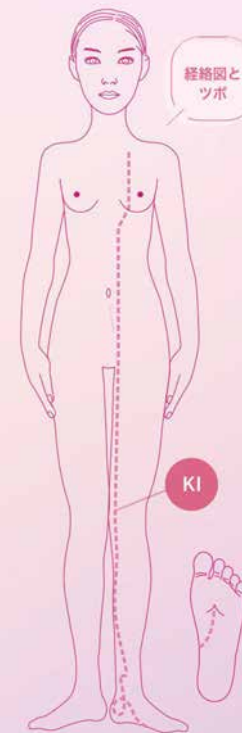

ツボ

然谷 ねんこく

●ツボの位置

内くるぶしのななめ前にある骨のでっばりのやや、かかとよりのところが然谷(ねんこく)です。

TUBO NOTE

ツボ名	然谷
経絡名	足の少陰腎経
英略	KI 2
要穴	腎経の栄火穴

由来

然谷は別名 然骨。「谷」はくぼみ、足の舟状骨の下にあるツボ。「然」はもえる、焼くを意味する「然」の原字。ここをシゲキすると気を高めることができるツボ

ツボは血行不良をおこしているポイント > ●へこみをさがす ●押すと軽い痛みのあるところ ●皮膚のカサつきもチェック