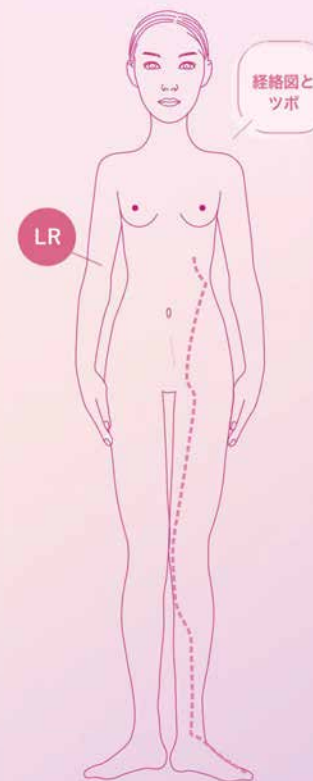

# 曲泉 きょくせん

### ●ツボの位置

ひざを深く曲げたときにできる、ひざ内側の曲がりジワの先端が曲泉(きょくせん)です

## TUBO NOTE

ツボ名	曲泉
経絡名	足の厥陰肝経
英略	LR8
要穴	肝経の合水穴

### 由来

「曲」は曲がる、ここではひざ関節のこと。「泉」は湧き出るところ。ひざ関節を曲げた時、ひざの内側にできるへこみ。気・血が泉のように湧き出すツボ

ツボは血行不良をおこしているポイント > ●へこみをさがす ●押すと軽い痛みのあるところ ●皮膚のカサつきもチェック