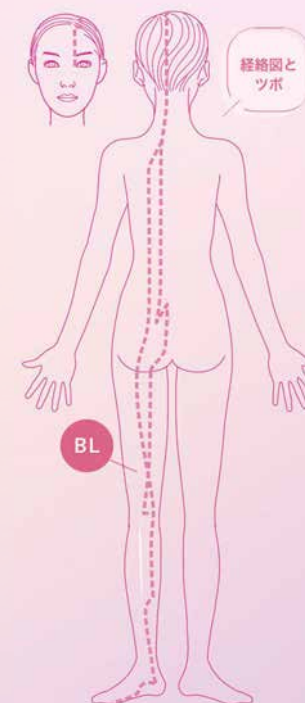

ツボ

崑崙 こんろん

● ツボの位置

外くるぶしとアキレス腱の間のくぼみ
が崑崙(こんろん)です。

TUBO NOTE

ツボ名	崑崙
経絡名	足の太陽膀胱経
英略	BL60
要穴	膀胱経の経火穴

由来

外くるぶしのもりあがり
を中国の伝説的な山、崑崙山に見立て、
もりあがりのふもとにあるツボ

ツボは血行不良をおこしているポイント > ●へこみをさがす ●押すと軽い痛みのあるところ ●皮膚のカサつきもチェック