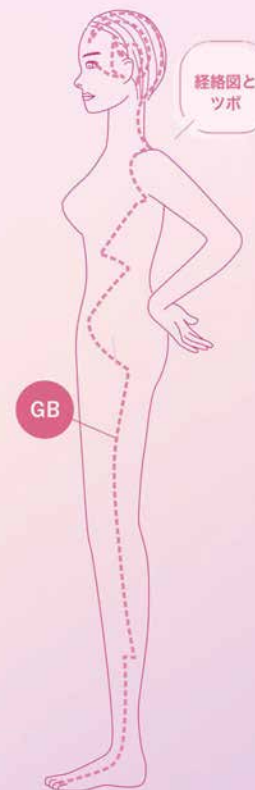

### ●ツボの位置

乳頭から真上に手をすり上げ、肩の一番高いところを押して痛みを感じるところが肩井(けんせい)です。

## TUBO NOTE

ツボ名	肩井
経絡名	足の少陽胆経
英略	GB21

### 由来

「井」はくぼみ、湧き出すところ。肩上部の気が集まるところ、肩の症状を改善するのに欠かせない治療穴です。

ツボは血行不良をおこしているポイント > ●へこみをさがす ●押すと軽い痛みのあるところ ●皮膚のカサつきもチェック