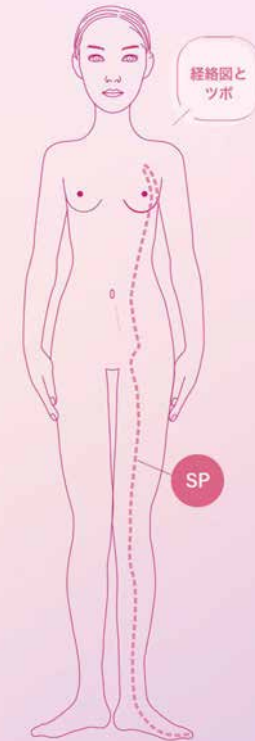

ツボ

血海 けっかい

●ツボの位置

ひざのお皿の上、内側角にくすり指をおき指幅3本そろえて人さし指があたっているところが血海(けっかい)です。

TUBO NOTE

ツボ名	血海
経絡名	足の太陰脾経
英略	SP10
要穴	

由来

「血」は血液。「海」はひろく大きい。気・血が大量に集まる場所。血を脾にもどす働きがあり、女性の症状に欠かせないツボ。

ツボは血行不良をおこしているポイント > ●へこみをさがす ●押すと軽い痛みのあるところ ●皮膚のカサつきもチェック