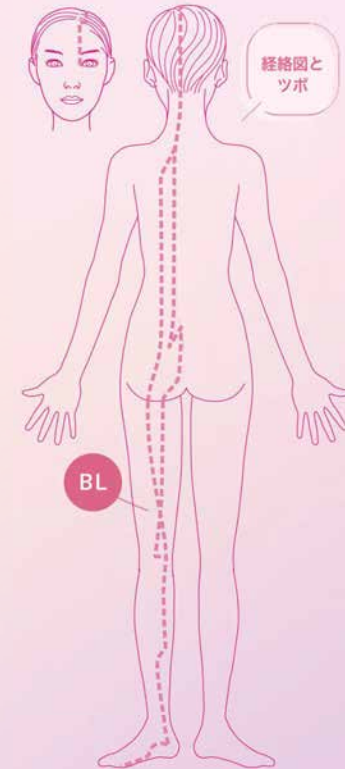

ツボ

跗陽 ふよう

● ツボの位置

外くるぶしの一番高いところに小指をおき、指幅4本そろえて、人さし指があたったところ。アキレス腱の前にあるのが跗陽(ふよう)です。

● 症状

坐骨神経痛

TUBO NOTE

ツボ名	跗陽
経絡名	足の太陽膀胱経
英略	BL59

由来

「跗」は土が盛りあがっているところ、ここでは足の甲をあらわします。「陽」は上側、足の甲に集まる症状に対応できるツボ

ツボは血行不良をおこしているポイント > ● へこみをさがす ● 押すと軽い痛みのあるところ ● 皮膚のカサつきもチェック