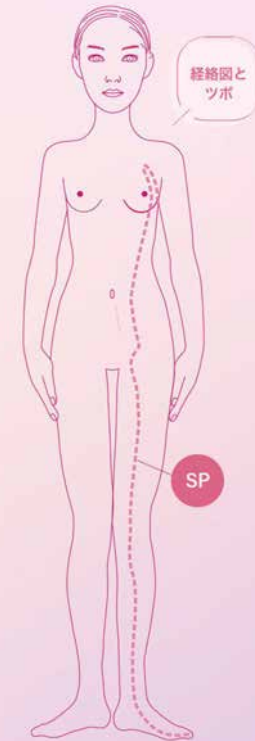

ツボ

大都・太白 だいと・たいはく

●ツボの位置

足の親指を曲げてできるシワの親指側が大都(だいと)。かかとよりが太白(たいはく)です。

TUBO NOTE

ツボ名	大都・太白
経絡名	足の太陰脾経
英略	SP2・SP3
要穴	大都:脾経の栄火穴 太白:脾の原穴、 脾経の愈土穴

由来

大都とは大きな都。人が集まるようにここにはさまざまな病気が集まることから多くの症状の治療に役立つツボ
太白「太」とは大きい、重要、大切の意。脾の働きをととのえる重要なツボです

ツボは血行不良をおこしているポイント > ●へこみをさがす ●押すと軽い痛みのあるところ ●皮膚のカサつきもチェック