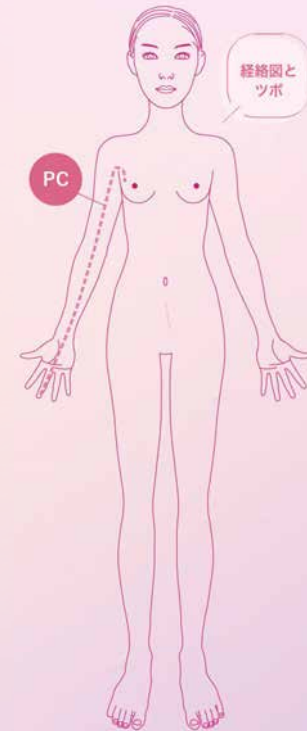

ツボ

大陵 だいらりょう

● ツボの位置

手のひらを上にして、手首の曲がりジワの真ん中が大陵(だいらりょう)です

● 症状

のどがつまる・バネ指・手根管症候群

TUBO NOTE

ツボ名	大陵
経絡名	手の厥陰心包経
英略	PC7
要穴	心包の原穴、 心包経の兪土穴

由来

「大」は大きい、重要、「陵」は丘。手のひらの肉の盛り上がりのすそにある、心包経の代表的なツボ(原穴)

ツボは血行不良をおこしているポイント > ●へこみをさがす ●押すと軽い痛みのあるところ ●皮膚のカサつきもチェック