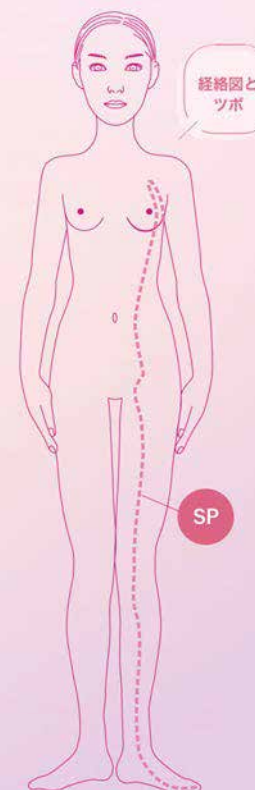

ツボ

地機 ちぎ

● ツボの位置

むこうずねの内側をすり上げ、人さし指が止まる場所から、指幅4本そろえて小指があたっているところが地機(ちぎ)です。

TUBO NOTE

ツボ名	地機
経絡名	足の太陰脾経
英略	SP8
要穴	脾経の郄穴

由来

「地」は土と関係のある脾をあらわす。「機」は、重要。脾に關係する重要なツボ。

ツボは血行不良をおこしているポイント ➤ ●へこみをさがす ●押すと軽い痛みのあるところ ●皮膚のカサつきもチェック