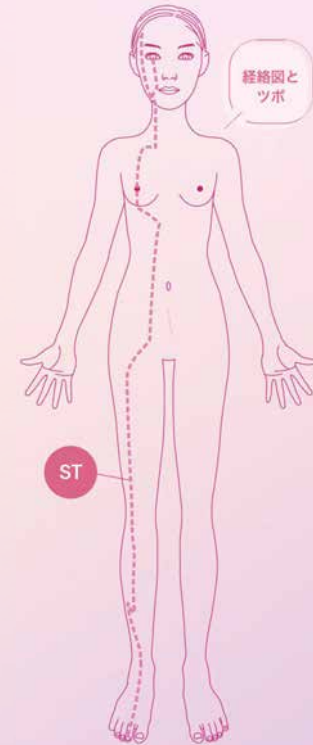

ツボ

足三里 あしさんり

● ツボの位置

ひざのお皿のすぐ下、外側のくぼみに人さし指をおき、指幅4本そろえて小指があたっているところが足三里(あしさんり)です。

● 症状

ひざ痛・胃もたれ・食欲がない・しゃっくり

TUBO NOTE

ツボ名	足三里
経絡名	足の陽明胃経
英略	ST36
要穴	胃経の合土穴、四総穴、胃の下合穴

由来

「里」とは東洋医学では一寸(指幅)のこと。足三里とはひざのお皿の下から指幅3寸下にあるツボ。松尾芭蕉の奥の細道でも知られる通り、旅には欠かせないツボです。「三里に灸のあとのない友とは旅をするな」とのコトバもあるとおり、かつては旅には欠かせないツボでした

ツボは血行不良をおこしているポイント > ●へこみをさがす ●押すと軽い痛みのあるところ ●皮膚のカサつきもチェック